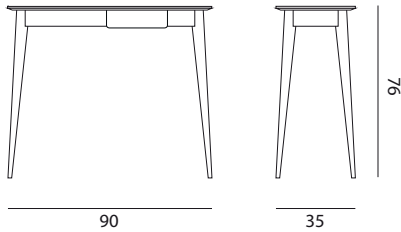

HENRI TUJAGUE

DEPUIS 1966

Cima

Fiche produit / Product information

Dimensions / Dimensions

Caractéristiques / Characteristics

Matériaux / Materials

Finitions / Finishes

Personnisation / Customisation

Cima

Fiche produit / Product information

Tiroir / Drawer
L 25 x P 21 x H 5,5

Caractéristiques / Characteristics

Console

1 tiroir laqué
Coulisseaux bois traditionnels

Console table