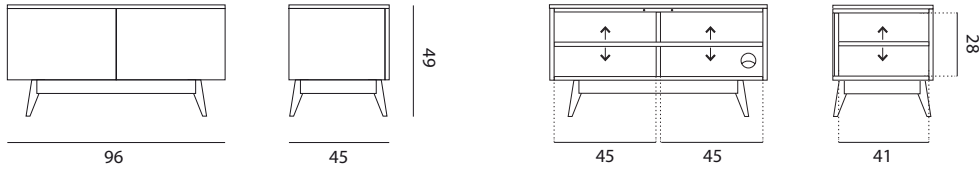

HENRI TUJAGUE

DEPUIS 1966

Mini

Fiche produit / Product information

Dimensions / Dimensions

Caractéristiques / Characteristics

Matériaux / Materials

Finitions / Finishes

Personnisation / Customisation

Mini

Fiche produit / Product information

Caractéristiques / Characteristics

Meuble TV
2 portes
TV's furniture
2 doors

Portes
Ouverture pousse-lâche
Doors
Push-lash opening

Etagères
Mélaminé
Réglables en hauteur
Shelves
Melamine
Adjustable in height