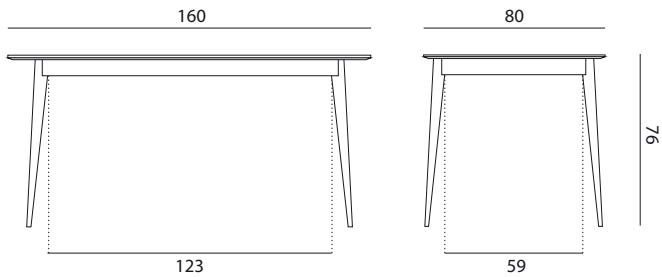

HENRI TUJAGUE

DEPUIS 1966

Sopa

Fiche produit / Product information

Dimensions / Dimensions

Caractéristiques / Characteristics

Matériaux / Materials

Finitions / Finishes

Personnisation / Customisation

Sopa

Fiche produit / Product information

Caractéristiques / Characteristics

Table
6 personnes
Table
6 people

Matériaux / Materials

Dessus
Support MDF Plaqué
Top
Veneered MDF pannel