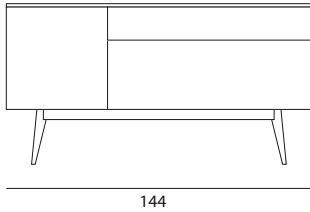

Trio

Fiche produit / Product information

144