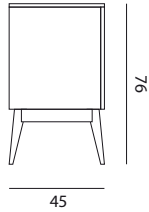

Trio

Fiche produit / Product information

144

45

76

45

93

40

44

*
Tiroir / Drawer
L 86 x P 37 x H 10

Caractéristiques / Characteristics

Rangement

1 porte 1 abattant 1 tiroir

Storage

1 door 1 folding 1 drawer

Porte et abattant

Ouverture pousse-lâche

Door and folding

Push-lash opening

Tiroir

Ouverture pousse-lâche
avec amortisseurs

Drawer

Push-lash opening
with self-closing device

Etagères

Méla miné

Réglables en hauteur

Shelves

Melamine

Adjustable in height

Matériaux / Materials

Façades / Dessus

Support MDF

Plaqué ou laqué

Front / Top

MDF panel

Veneered or lacquered

Côtés

Melaminé

Plaqué ou laqué

Sides

Melamine panel

Veneered or lacquered

Piètements et traverses

Chêne massif

Legs and base

Solid oak

Caisse / Etagères

Panneaux mélaminés

Structure / Shelves

Melamine panel

Finitions / Finishes

Chêne (massif et plaqué)

Teinte solvantée, vernis UV

Oak (solid and veneer)

Stain with solvent, UV varnish

Noyer (plaqué)

Vernis UV naturel

Walnut (veneer)

Natural UV varnish

Laque

Laque PU mate

Lacquer

PU matt lacquer

Laques / Lacquers

Blanc
L 01

Gris Taupe
L 06

Orange
L 11

Bleu Azur
L 16

Crème
L 02

Gris Beige
L 07

Rouge
L 12

Briquette
L 17

Beige
L 03

Gris Clair
L 08

Aubergine
L 13

Bleu Cendré
L 18

Noir
L 04

Bleu Pétrole
L 09

Jaune
L 14

Gris Souris
L 05

Vert
L 10

Mousse
L 15

Bois / Wood

Noyer Naturel
N 01

Chêne Naturel
C 08

Chêne Noir
C 24

Melaminé / Melamine panel

Gris