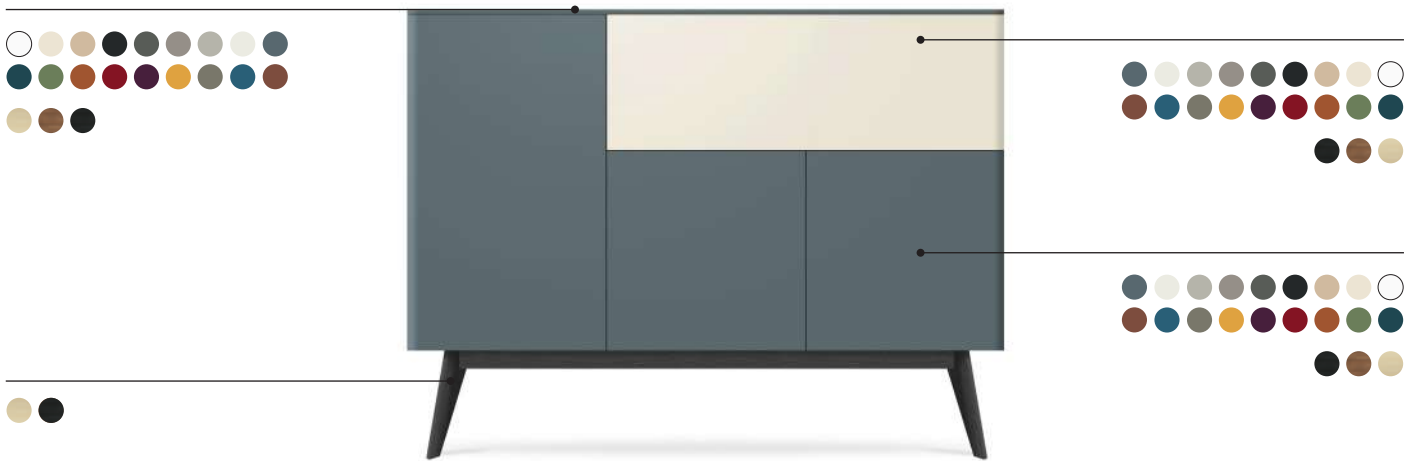

Bleu Cendré
L 18

Noir
L 04

Bleu Pétrole
L 09

Jaune
L 14

Gris Souris
L 05

Vert
L 10

Mousse
L 15

Bois / Wood

Noyer Naturel
N 01

Chêne Naturel
C 08

Chêne Noir
C 24

Melaminé / Melamine panel

Gris

Baüt

Personnalisation / Customisation

Quelques exemples
+ d'options avec le configurateur
Few examples
+ options with the configurator
www.tujague.com